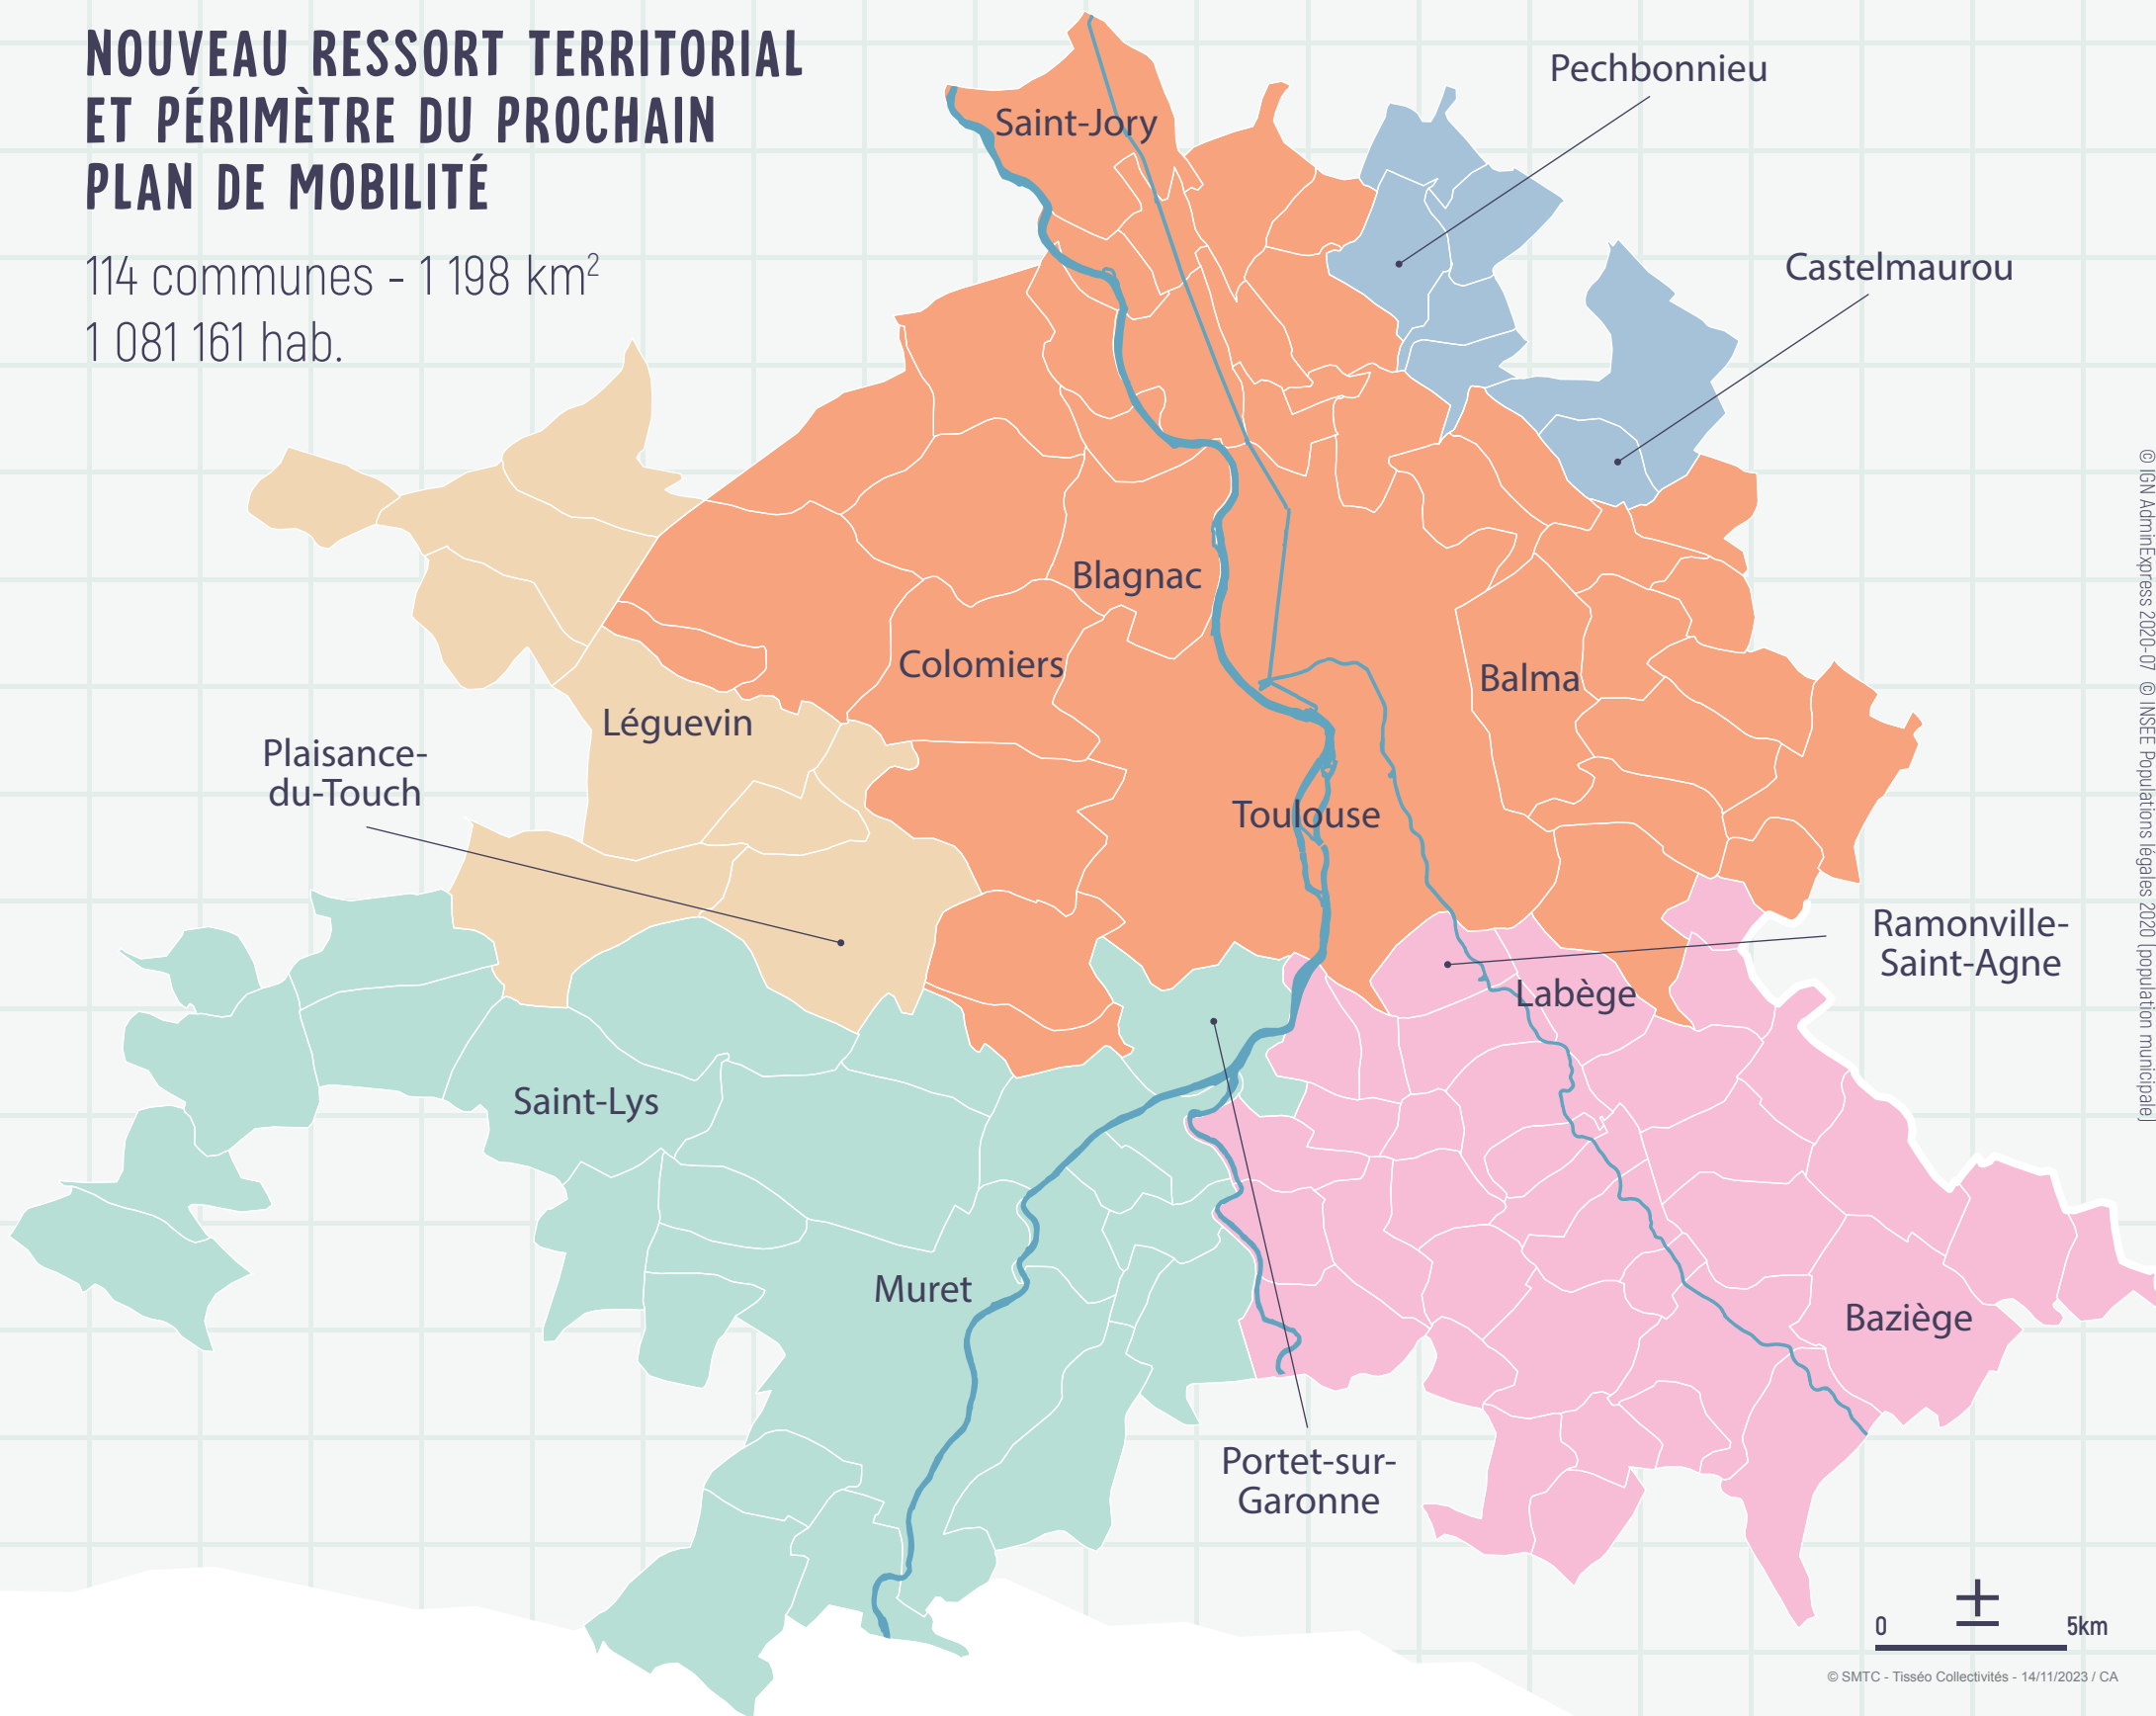

# NOUVEAU RESSORT TERRITORIAL ET PÉRIMÈTRE DU PROCHAIN PLAN DE MOBILITÉ

114 communes - 1 198 km<sup>2</sup>  
1 081 161 hab.

© IGN AdminiExpress 2020-07 © INSEE Populations légales 2020 (population municipale)

© SMTC - Tisséo Collectivités - 14/11/2023 / CA

## ETABLISSEMENTS PUBLICS DE COOPÉRATION INTERCOMMUNALE

-  **Toulouse Métropole**  
37 communes - 806 503 hab.
-  **Communauté de communes des Coteaux Bellevue**  
7 communes - 20 899 hab.
-  **Communauté d'agglomération du Sicoval**  
36 communes - 81 269 hab.
-  **Communauté d'agglomération du Muretain Agglo**  
26 communes - 124 721 hab.
-  **Communauté de communes du Grand Ouest Toulousain**  
8 communes - 47 769 hab.